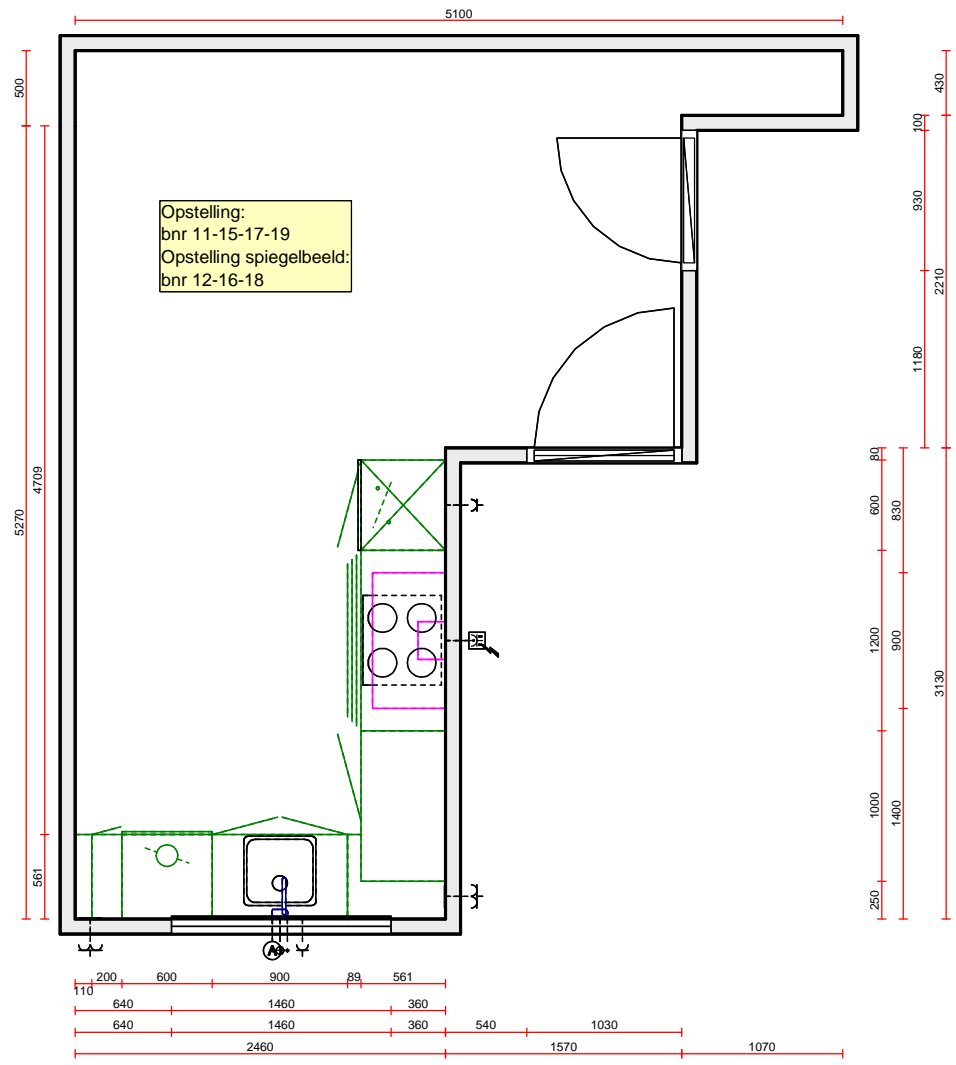

502	SB15	52,90 dm	Plintpaneel met vloerafdichtprofiel Dikte: 13 mm, levering geschiedt als standaardartikel in 2200 mm en 3350 mm. Bij de eerste order zijn plintpanelen voor alle onderkasten en hoge kasten bij de prijs inbegrepen. Dit geldt niet voor meerprijsplint MP-SBE en de aluminium lamelplint SB*-200.

Werkbladen

Pos.	Code	Aantal	Omschrijving
500	APN60	18,55 dm	Werkblad APN met N-kant voorzijde afgerond, aan de zijkant met rechte decorkant., Tegen meerprijs ook met een ingezette N-kant leverbaar., tot 600 mm <i>Lengte = 1855, Diepte = 600</i>
500.1	AP-NF	1 Stk	Veer- en groefverbinding voor afdekplanken, 25 mm dik of werkbladhoeken of verlengingen, incl. schroefbeslag, veren en watervaste lijm.
501	APN60	24,60 dm	Werkblad APN met N-kant voorzijde afgerond, aan de zijkant met rechte decorkant., Tegen meerprijs ook met een ingezette N-kant leverbaar., tot 600 mm <i>Lengte = 2460, Diepte = 600</i>

Apparatuur

Pos.	Code	Aantal	Omschrijving
1.2	KKS4102 L	1 Stk	Etna, inbouw sleepdeur koelkast (102 cm), energielabel f, totaal inhoud koelgedeelte 160 liter, energieverbruik 120 kwh/jaar, geluidsniveau 38 db(a), geluidsklasse c, sleepdeur montage, heldere led binnenverlichting, 4 draagplateaus, 4 deurbakken, 1 groentelade
1.3	CM244ZT O	1 Stk	Etna, combimagnetron 44 liter, knopbediening, draaiplateau en insteekniveaus, 45cm
5.1	VW549M	1 Stk	Etna, vaatwasser (60 cm breed), volledig geïntegreerd, energielabel e, zilvergrijs bedieningspaneel, deur-op-deur montage, 12 couverts, geluidsniveau 49 db(a), geluidsklasse c, 5 programma's, energieverbruik ecoprogramma (100 cycli) 92 kwh, waterverbruik ecoprogramma 11 liter, uitgestelde start 3-6-9 uur, drogen met restwarmte, halve belading (handmatig), elektronische aquastop, overloopbeveiliging
8	KI259ZT	1 Stk	Etna, inductiekookplaat 1/2 fase powermanagement, 59 cm
9	AP290RVS	1 Stk	Etna, schouwkap 90 cm breed, led verlichting, afzuigcapaciteit van 190 tot 350 m3/h
11	REC10	1 Stk	Etna, Koolstoffilter

Accessoires

Pos.	Code	Aantal	Omschrijving
2.1	BE120	1 Stk	Bestekbak Trend grijs, hoogte: 43 mm, passend bij ladebakdiepte 500 mm, zijdiepte: 561 mm 500 mm diepte: ook passend voor laag frame MP-NIEZA
4.1	FB90	1 Stk	Bescherm bodem tegen vochtigheid aluminiumplaat, geribbeld, voor spoelonderkasten, niet geschikt voor uittrekfronten, passend alleen voor 561 mm zijdiepte
10	SPOELBAK	1,00	Reginox, vlak opbouw, L-18-4035-OKG, RVS met korfplug
12	KRAAN	1,00	Venlo Nimbus Blue keukenmengkraan Hoge rechte uitloop Bluestart F2864AA
450	G263	10 Stk	Metalen greep, rvskleurig

ARVERO
Toekomst 8
6921 PW Duiven
026-3033890
h.dekok@arvero.nl

**NOBILIA keuken
351 Speed**

Ede Waterzoom scherf 7