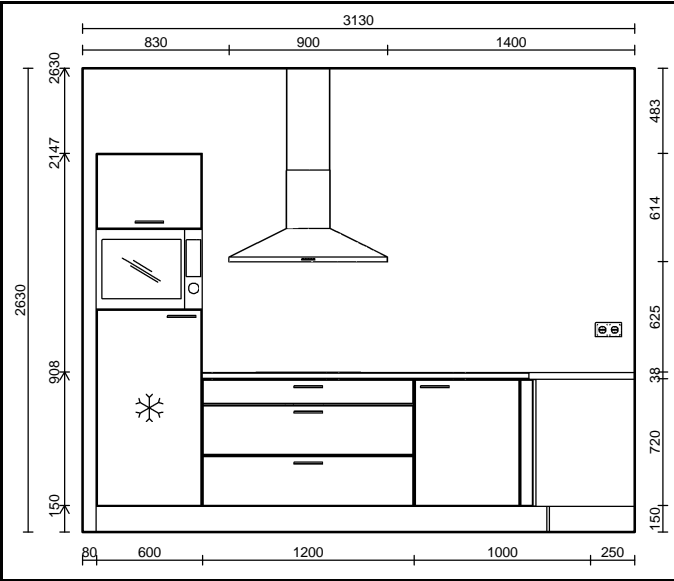

502	SB15	52,90 dm	Plintpaneel met vloerafdichtprofiel Dikte: 13 mm, levering geschiedt als standaardartikel in 2200 mm en 3350 mm. Bij de eerste order zijn plintpanelen voor alle onderkasten en hoge kasten bij de prijs inbegrepen. Dit geldt niet voor meerprijsplint MP-SBE en de aluminium lamelplint SB*-200.

Werkbladen

Pos.	Code	Aantal	Omschrijving
500	APN60	18,55 dm	Werkblad APN met N-kant voorzijde afgerond, aan de zijkant met rechte decorkant., Tegen meerprijs ook met een ingezette N-kant leverbaar., tot 600 mm <i>Lengte = 1855, Diepte = 600</i>
500.1	AP-NF	1 Stk	Veer- en groefverbinding voor afdekplanken, 25 mm dik of werkbladhoeken of verlengingen, incl. schroefbeslag, veren en watervaste lijm.
501	APN60	24,60 dm	Werkblad APN met N-kant voorzijde afgerond, aan de zijkant met rechte decorkant., Tegen meerprijs ook met een ingezette N-kant leverbaar., tot 600 mm <i>Lengte = 2460, Diepte = 600</i>

Apparatuur

Pos.	Code	Aantal	Omschrijving
1.2	KKS4102 L	1 Stk	Etna, inbouw sleepdeur koelkast (102 cm), energielabel f, totaal inhoud koelgedeelte 160 liter, energieverbruik 120 kwh/jaar, geluidsniveau 38 db(a), geluidsklasse c, sleepdeur montage, heldere led binnenverlichting, 4 draagplateaus, 4 deurbakken, 1 groentelade
1.3	CM244ZT O	1 Stk	Etna, combimagnetron 44 liter, knopbediening, draaiplateau en insteekniveaus, 45cm
5.1	VW549M	1 Stk	Etna, vaatwasser (60 cm breed), volledig geïntegreerd, energielabel e, zilvergrijs bedieningspaneel, deur-op-deur montage, 12 couverts, geluidsniveau 49 db(a), geluidsklasse c, 5 programma's, energieverbruik ecoprogramma (100 cycli) 92 kwh, waterverbruik ecoprogramma 11 liter, uitgestelde start 3-6-9 uur, drogen met restwarmte, halve belading (handmatig), elektronische aquastop, overloopbeveiliging
8	KI259ZT	1 Stk	Etna, inductiekookplaat 1/2 fase powermanagement, 59 cm
9	AP290RVS	1 Stk	Etna, schouwkap 90 cm breed, led verlichting, afzuigcapaciteit van 190 tot 350 m3/h
11	REC10	1 Stk	Etna, Koolstoffilter

Accessoires

Pos.	Code	Aantal	Omschrijving
2.1	BE120	1 Stk	Bestekbak Trend grijs, hoogte: 43 mm, passend bij ladebakdiepte 500 mm, zijdiepte: 561 mm 500 mm diepte: ook passend voor laag frame MP-NIEZA
4.1	FB90	1 Stk	Bescherm bodem tegen vochtigheid aluminiumplaat, geribbeld, voor spoelonderkasten, niet geschikt voor uittrekfronten, passend alleen voor 561 mm zijdiepte
10	SPOELBAK	1,00	Reginox, vlak opbouw, L-18-4035-OKG, RVS met korfplug
12	KRAAN	1,00	Venlo Nimbus Blue keukenmengkraan Hoge rechte uitloop Bluestart F2864AA
450	G263	10 Stk	Metalen greep, rvskleurig

ARVERO
Toekomst 8
6921 PW Duiven
026-3033890
h.dekok@arvero.nl

**NOBILIA keuken
351 Speed**

Ede Waterzoom scherf 7