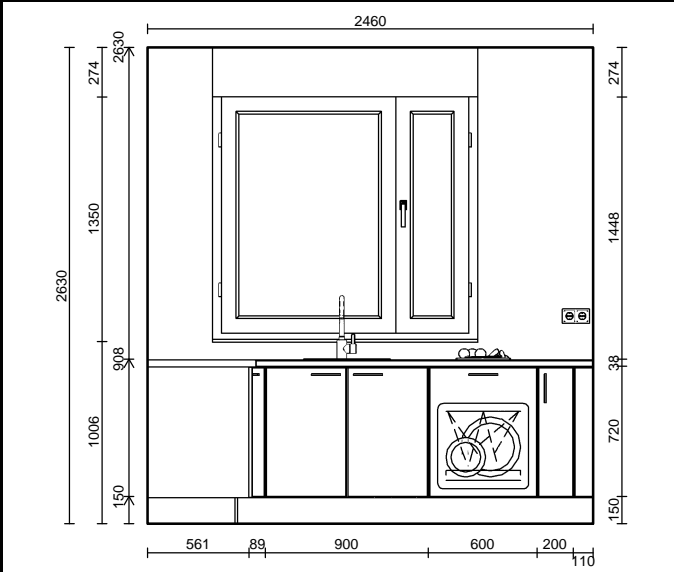

502	SB15	52,90 dm	Plintpaneel met vloerafdichtprofiel Dikte: 13 mm, levering geschiedt als standaardartikel in 2200 mm en 3350 mm. Bij de eerste order zijn plintpanelen voor alle onderkasten en hoge kasten bij de prijs inbegrepen. Dit geldt niet voor meerprijsplint MP-SBE en de aluminium lamelplint SB*-200.

Werkbladen

Pos.	Code	Aantal	Omschrijving
500	APN60	18,55 dm	Werkblad APN met N-kant voorzijde afgerond, aan de zijkant met rechte decorkant., Tegen meerprijs ook met een ingezette N-kant leverbaar., tot 600 mm <i>Lengte = 1855, Diepte = 600</i>
500.1	AP-NF	1 Stk	Veer- en groefverbinding voor afdekplanken, 25 mm dik of werkbladhoeken of verlengingen, incl. schroefbeslag, veren en watervaste lijm.
501	APN60	24,60 dm	Werkblad APN met N-kant voorzijde afgerond, aan de zijkant met rechte decorkant., Tegen meerprijs ook met een ingezette N-kant leverbaar., tot 600 mm <i>Lengte = 2460, Diepte = 600</i>

Apparatuur

Pos.	Code	Aantal	Omschrijving
1.2	KKS4102 L	1 Stk	Etna, inbouw sleepdeur koelkast (102 cm), energielabel f, totaal inhoud koelgedeelte 160 liter, energieverbruik 120 kwh/jaar, geluidsniveau 38 db(a), geluidsklasse c, sleepdeur montage, heldere led binnenverlichting, 4 draagplateaus, 4 deurbakken, 1 groentelade
1.3	CM244ZT O	1 Stk	Etna, combimagnetron 44 liter, knopbediening, draaiplateau en insteekniveaus, 45cm
5.1	VW549M	1 Stk	Etna, vaatwasser (60 cm breed), volledig geïntegreerd, energielabel e, zilvergrijs bedieningspaneel, deur-op-deur montage, 12 couverts, geluidsniveau 49 db(a), geluidsklasse c, 5 programma's, energieverbruik ecoprogramma (100 cycli) 92 kwh, waterverbruik ecoprogramma 11 liter, uitgestelde start 3-6-9 uur, drogen met restwarmte, halve belading (handmatig), elektronische aquastop, overloopbeveiliging
8	KI259ZT	1 Stk	Etna, inductiekookplaat 1/2 fase powermanagement, 59 cm
9	AP290RVS	1 Stk	Etna, schouwkap 90 cm breed, led verlichting, afzuigcapaciteit van 190 tot 350 m3/h
11	REC10	1 Stk	Etna, Koolstoffilter

Accessoires

Pos.	Code	Aantal	Omschrijving
2.1	BE120	1 Stk	Bestekbak Trend grijs, hoogte: 43 mm, passend bij ladebakdiepte 500 mm, zijdiepte: 561 mm 500 mm diepte: ook passend voor laag frame MP-NIEZA
4.1	FB90	1 Stk	Bescherm bodem tegen vochtigheid aluminiumplaat, geribbeld, voor spoelonderkasten, niet geschikt voor uittrekfronten, passend alleen voor 561 mm zijdiepte
10	SPOELBAK	1,00	Reginox, vlak opbouw, L-18-4035-OKG, RVS met korfplug
12	KRAAN	1,00	Venlo Nimbus Blue keukenmengkraan Hoge rechte uitloop Bluestart F2864AA
450	G263	10 Stk	Metalen greep, rvskleurig

ARVERO
Toekomst 8
6921 PW Duiven
026-3033890
h.dekok@arvero.nl

**NOBILIA keuken
351 Speed**

Ede Waterzoom scherf 7