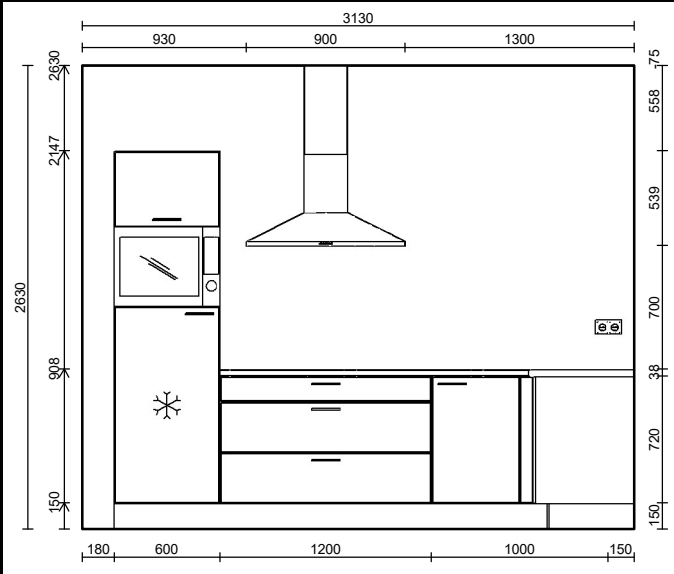

502	SB15	55,00 dm	Plintpaneel met vloerafdichtprofiel Dikte: 13 mm, levering geschiedt als standaardartikel in 2200 mm en 3350 mm. Bij de eerste order zijn plintpanelen voor alle onderkasten en hoge kasten bij de prijs inbegrepen. Dit geldt niet voor meerprijsplint MP-SBE en de aluminium lamelplint SB*-200.

Werkbladen

Pos.	Code	Aantal	Omschrijving
500	APN60	23,50 dm	Werkblad APN met N-kant voorzijde afgerond, aan de zijkant met rechte decorkant., Tegen meerprijs ook met een ingezette N-kant leverbaar., tot 600 mm <i>Lengte = 2350, Diepte = 600</i>
500.1	AP-NF	1 Stk	Veer- en groefverbinding voor afdekplanken, 25 mm dik of werkbladhoeken of verlengingen, incl. schroefbeslag, veren en watervaste lijm.
501	APN60	21,65 dm	Werkblad APN met N-kant voorzijde afgerond, aan de zijkant met rechte decorkant., Tegen meerprijs ook met een ingezette N-kant leverbaar., tot 600 mm <i>Lengte = 2165, Diepte = 600</i>

Apparatuur

Pos.	Code	Aantal	Omschrijving
1.2	KKS4102 L	1 Stk	Etna, inbouw sleepdeur koelkast (102 cm), energielabel f, totaal inhoud koelgedeelte 160 liter, energieverbruik 120 kwh/jaar, geluidsniveau 38 db(a), geluidsklasse c, sleepdeur montage, heldere led binnenverlichting, 4 draagplateaus, 4 deurbakken, 1 groentelade
1.3	CM244ZT O	1 Stk	Etna, combimagnetron 44 liter, knopbediening, draaiplateau en insteekniveaus, 45cm
5.1	VW549M	1 Stk	Etna, vaatwasser (60 cm breed), volledig geïntegreerd, energielabel e, zilvergrijs bedieningspaneel, deur-op-deur montage, 12 couverts, geluidsniveau 49 db(a), geluidsklasse c, 5 programma's, energieverbruik ecoprogramma (100 cycli) 92 kwh, waterverbruik ecoprogramma 11 liter, uitgestelde start 3-6-9 uur, drogen met restwarmte, halve belading (handmatig), elektronische aquastop, overloopbeveiliging
8	KI259ZT	1 Stk	Etna, inductiekookplaat 1/2 fase powermanagement, 59 cm
9	AP290RVS	1 Stk	Etna, schouwkap 90 cm breed, led verlichting, afzuigcapaciteit van 190 tot 350 m3/h
11	REC10	1 Stk	Etna, Koolstoffilter

Accessoires

Pos.	Code	Aantal	Omschrijving
2.1	BE120	1 Stk	Bestekbak Trend grijs, hoogte: 43 mm, passend bij ladebakdiepte 500 mm, zijdiepte: 561 mm 500 mm diepte: ook passend voor laag frame MP-NIEZA
4.1	FB90	1 Stk	Bescherm bodem tegen vochtigheid aluminiumplaat, geribbeld, voor spoelonderkasten, niet geschikt voor uittrekfronten, passend alleen voor 561 mm zijdiepte
10	SPOELBAK	1,00	Reginox, vlak opbouw, L-18-4035-OKG, RVS met korfplug
12	KRAAN	1,00	Venlo Nimbus Blue keukenmengkraan Hoge rechte uitloop Bluestart F2864AA
450	G263	10 Stk	Metalen greep, rvskleurig

ARVERO
Toekomst 8
6921 PW Duiven
026-3033890
h.dekok@arvero.nl

NOBILIA keuken
351 Speed

Ede Waterzoom scherf 7