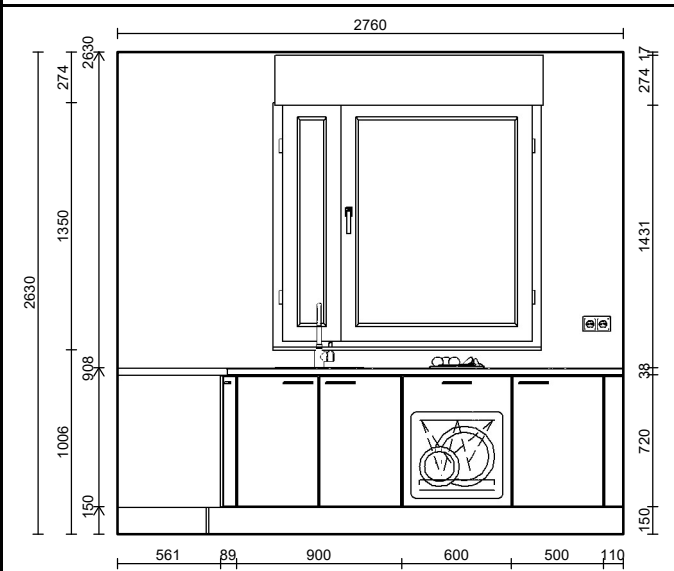

502	SB15	55,00 dm	Plintpaneel met vloerafdichtprofiel Dikte: 13 mm, levering geschiedt als standaardartikel in 2200 mm en 3350 mm. Bij de eerste order zijn plintpanelen voor alle onderkasten en hoge kasten bij de prijs inbegrepen. Dit geldt niet voor meerprijsplint MP-SBE en de aluminium lamelplint SB*-200.

Werkbladen

Pos.	Code	Aantal	Omschrijving
500	APN60	23,50 dm	Werkblad APN met N-kant voorzijde afgerond, aan de zijkant met rechte decorkant., Tegen meerprijs ook met een ingezette N-kant leverbaar., tot 600 mm <i>Lengte = 2350, Diepte = 600</i>
500.1	AP-NF	1 Stk	Veer- en groefverbinding voor afdekplanken, 25 mm dik of werkbladhoeken of verlengingen, incl. schroefbeslag, veren en watervaste lijm.
501	APN60	21,65 dm	Werkblad APN met N-kant voorzijde afgerond, aan de zijkant met rechte decorkant., Tegen meerprijs ook met een ingezette N-kant leverbaar., tot 600 mm <i>Lengte = 2165, Diepte = 600</i>

Apparatuur

Pos.	Code	Aantal	Omschrijving
1.2	KKS4102 L	1 Stk	Etna, inbouw sleepdeur koelkast (102 cm), energielabel f, totaal inhoud koelgedeelte 160 liter, energieverbruik 120 kwh/jaar, geluidsniveau 38 db(a), geluidsklasse c, sleepdeur montage, heldere led binnenverlichting, 4 draagplateaus, 4 deurbakken, 1 groentelade
1.3	CM244ZT O	1 Stk	Etna, combimagnetron 44 liter, knopbediening, draaiplateau en insteekniveaus, 45cm
5.1	VW549M	1 Stk	Etna, vaatwasser (60 cm breed), volledig geïntegreerd, energielabel e, zilvergrijs bedieningspaneel, deur-op-deur montage, 12 couverts, geluidsniveau 49 db(a), geluidsklasse c, 5 programma's, energieverbruik ecoprogramma (100 cycli) 92 kwh, waterverbruik ecoprogramma 11 liter, uitgestelde start 3-6-9 uur, drogen met restwarmte, halve belading (handmatig), elektronische aquastop, overloopbeveiliging
8	KI259ZT	1 Stk	Etna, inductiekookplaat 1/2 fase powermanagement, 59 cm
9	AP290RVS	1 Stk	Etna, schouwkap 90 cm breed, led verlichting, afzuigcapaciteit van 190 tot 350 m3/h
11	REC10	1 Stk	Etna, Koolstoffilter

Accessoires

Pos.	Code	Aantal	Omschrijving
2.1	BE120	1 Stk	Bestekbak Trend grijs, hoogte: 43 mm, passend bij ladebakdiepte 500 mm, zijdiepte: 561 mm 500 mm diepte: ook passend voor laag frame MP-NIEZA
4.1	FB90	1 Stk	Bescherm bodem tegen vochtigheid aluminiumplaat, geribbeld, voor spoelonderkasten, niet geschikt voor uittrekfronten, passend alleen voor 561 mm zijdiepte
10	SPOELBAK	1,00	Reginox, vlak opbouw, L-18-4035-OKG, RVS met korfplug
12	KRAAN	1,00	Venlo Nimbus Blue keukenmengkraan Hoge rechte uitloop Bluestart F2864AA
450	G263	10 Stk	Metalen greep, rvskleurig

ARVERO
Toekomst 8
6921 PW Duiven
026-3033890
h.dekok@arvero.nl

NOBILIA keuken
351 Speed

Ede Waterzoom scherf 7