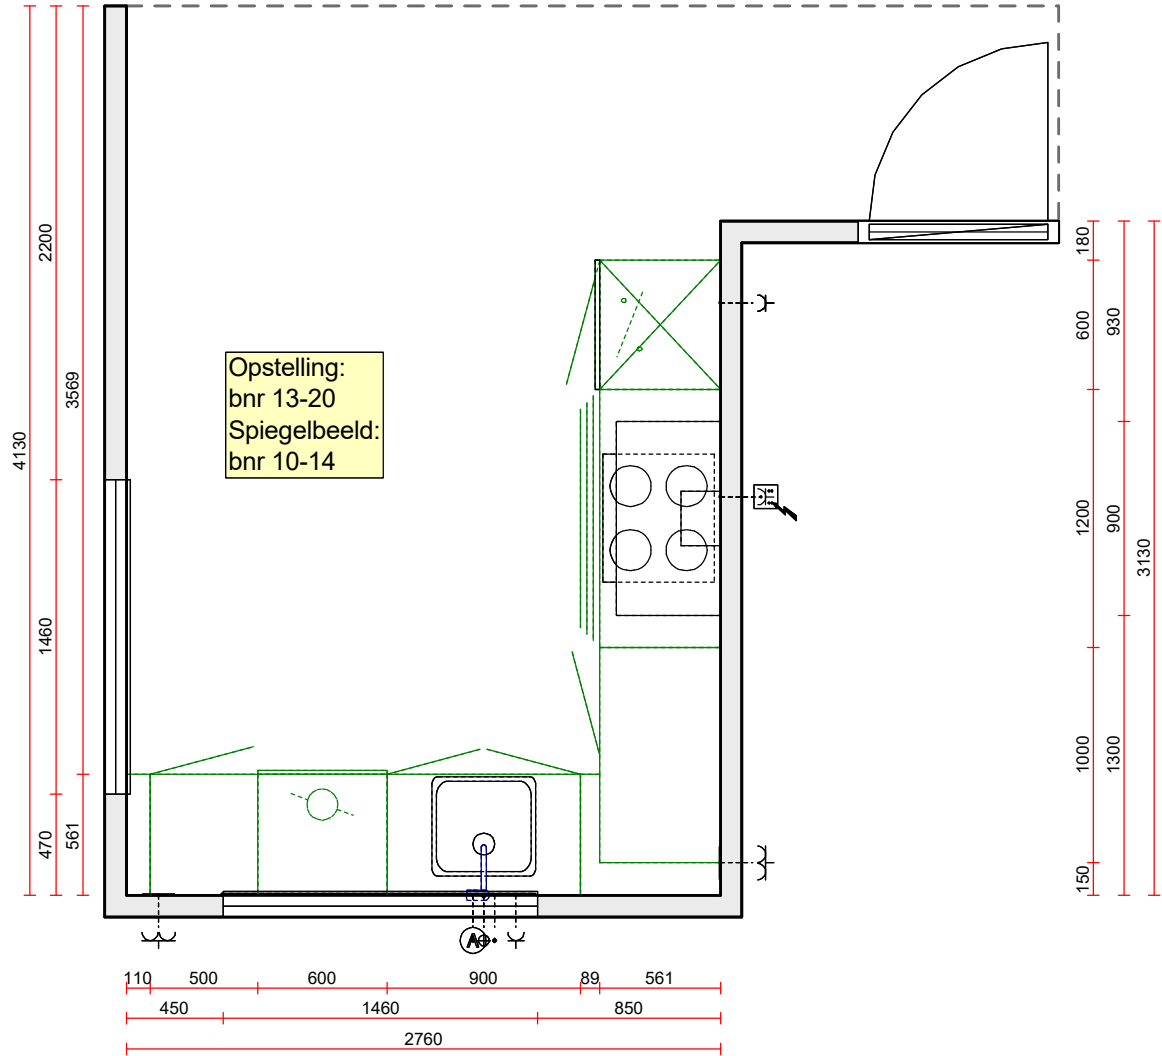

502	SB15	55,00 dm	Plintpaneel met vloerafdichtprofiel Dikte: 13 mm, levering geschiedt als standaardartikel in 2200 mm en 3350 mm. Bij de eerste order zijn plintpanelen voor alle onderkasten en hoge kasten bij de prijs inbegrepen. Dit geldt niet voor meerprijsplint MP-SBE en de aluminium lamelplint SB*-200.

Werkbladen

Pos.	Code	Aantal	Omschrijving
500	APN60	23,50 dm	Werkblad APN met N-kant voorzijde afgerond, aan de zijkant met rechte decorkant., Tegen meerprijs ook met een ingezette N-kant leverbaar., tot 600 mm <i>Lengte = 2350, Diepte = 600</i>
500.1	AP-NF	1 Stk	Veer- en groefverbinding voor afdekplanken, 25 mm dik of werkbladhoeken of verlengingen, incl. schroefbeslag, veren en watervaste lijm.
501	APN60	21,65 dm	Werkblad APN met N-kant voorzijde afgerond, aan de zijkant met rechte decorkant., Tegen meerprijs ook met een ingezette N-kant leverbaar., tot 600 mm <i>Lengte = 2165, Diepte = 600</i>

Apparatuur

Pos.	Code	Aantal	Omschrijving
1.2	KKS4102 L	1 Stk	Etna, inbouw sleepdeur koelkast (102 cm), energielabel f, totaal inhoud koelgedeelte 160 liter, energieverbruik 120 kwh/jaar, geluidsniveau 38 db(a), geluidsklasse c, sleepdeur montage, heldere led binnenverlichting, 4 draagplateaus, 4 deurbakken, 1 groentelade
1.3	CM244ZT O	1 Stk	Etna, combimagnetron 44 liter, knopbediening, draaiplateau en insteekniveaus, 45cm
5.1	VW549M	1 Stk	Etna, vaatwasser (60 cm breed), volledig geïntegreerd, energielabel e, zilvergrijs bedieningspaneel, deur-op-deur montage, 12 couverts, geluidsniveau 49 db(a), geluidsklasse c, 5 programma's, energieverbruik ecoprogramma (100 cycli) 92 kwh, waterverbruik ecoprogramma 11 liter, uitgestelde start 3-6-9 uur, drogen met restwarmte, halve belading (handmatig), elektronische aquastop, overloopbeveiliging
8	KI259ZT	1 Stk	Etna, inductiekookplaat 1/2 fase powermanagement, 59 cm
9	AP290RVS	1 Stk	Etna, schouwkap 90 cm breed, led verlichting, afzuigcapaciteit van 190 tot 350 m3/h
11	REC10	1 Stk	Etna, Koolstoffilter

Accessoires

Pos.	Code	Aantal	Omschrijving
2.1	BE120	1 Stk	Bestekbak Trend grijs, hoogte: 43 mm, passend bij ladebakdiepte 500 mm, zijdiepte: 561 mm 500 mm diepte: ook passend voor laag frame MP-NIEZA
4.1	FB90	1 Stk	Bescherm bodem tegen vochtigheid aluminiumplaat, geribbeld, voor spoelonderkasten, niet geschikt voor uittrekfronten, passend alleen voor 561 mm zijdiepte
10	SPOELBAK	1,00	Reginox, vlak opbouw, L-18-4035-OKG, RVS met korfplug
12	KRAAN	1,00	Venlo Nimbus Blue keukenmengkraan Hoge rechte uitloop Bluestart F2864AA
450	G263	10 Stk	Metalen greep, rvskleurig

ARVERO
Toekomst 8
6921 PW Duiven
026-3033890
h.dekok@arvero.nl

NOBILIA keuken
351 Speed

Ede Waterzoom scherf 7