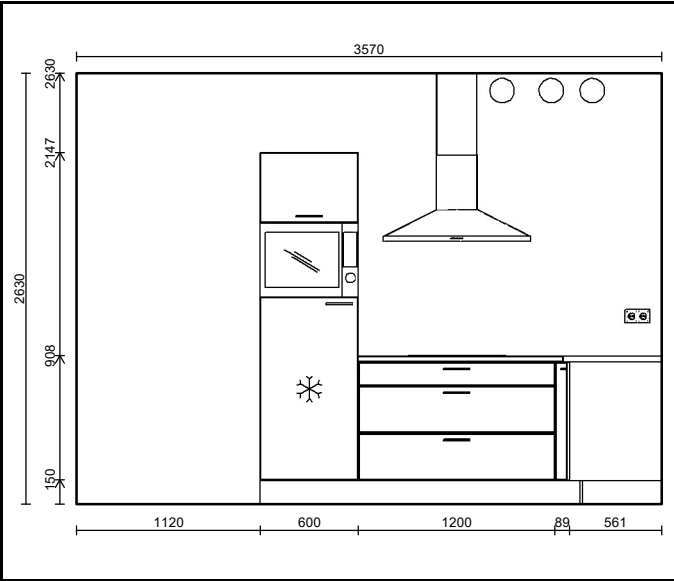

voor spoelonderkasten, niet geschikt voor uittrekfronten, passend alleen voor 561 mm zijdiepte
10	SPOELBAK	1,00	Reginox, vlak opbouw, L-18-4035-OKG, RVS met korfplug
12	KRAAN	1,00	Venlo Nimbus Blue keukenmengkraan
			Hoge rechte uitloop
			Bluestart F2864AA
450	G263	10 Stk	Metalen greep, rvskleurig

ARVERO
Toekomst 8
6921 PW Duiven
026-3033890
h.dekok@arvero.nl

NOBILIA keuken
351 Speed

Ede Waterzoom scherf 7