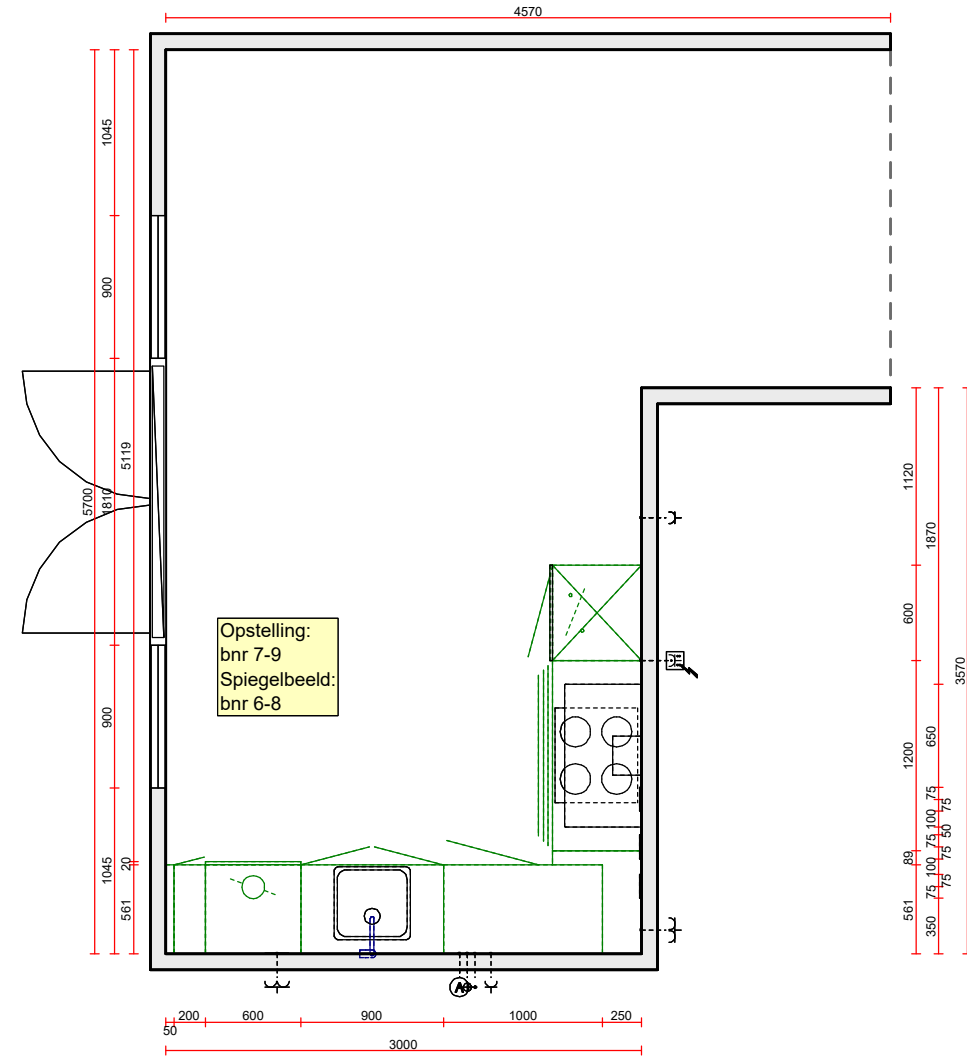

voor spoelonderkasten, niet geschikt voor uittrekfronten, passend alleen voor 561 mm zijdiepte
10	SPOELBAK	1,00	Reginox, vlak opbouw, L-18-4035-OKG, RVS met korfplug
12	KRAAN	1,00	Venlo Nimbus Blue keukenmengkraan
			Hoge rechte uitloop
			Bluestart F2864AA
450	G263	10 Stk	Metalen greep, rvskleurig

ARVERO
Toekomst 8
6921 PW Duiven
026-3033890
h.dekok@arvero.nl

NOBILIA keuken
351 Speed

Ede Waterzoom scherf 7