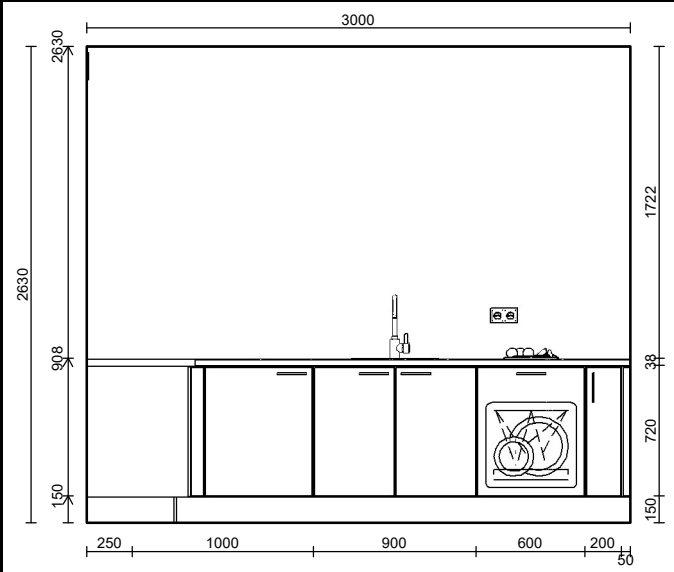

voor spoelonderkasten, niet geschikt voor uittrekfronten, passend alleen voor 561 mm zijdiepte
10	SPOELBAK	1,00	Reginox, vlak opbouw, L-18-4035-OKG, RVS met korfplug
12	KRAAN	1,00	Venlo Nimbus Blue keukenmengkraan
			Hoge rechte uitloop
			Bluestart F2864AA
450	G263	10 Stk	Metalen greep, rvskleurig

ARVERO
Toekomst 8
6921 PW Duiven
026-3033890
h.dekok@arvero.nl

NOBILIA keuken
351 Speed

Ede Waterzoom scherf 7