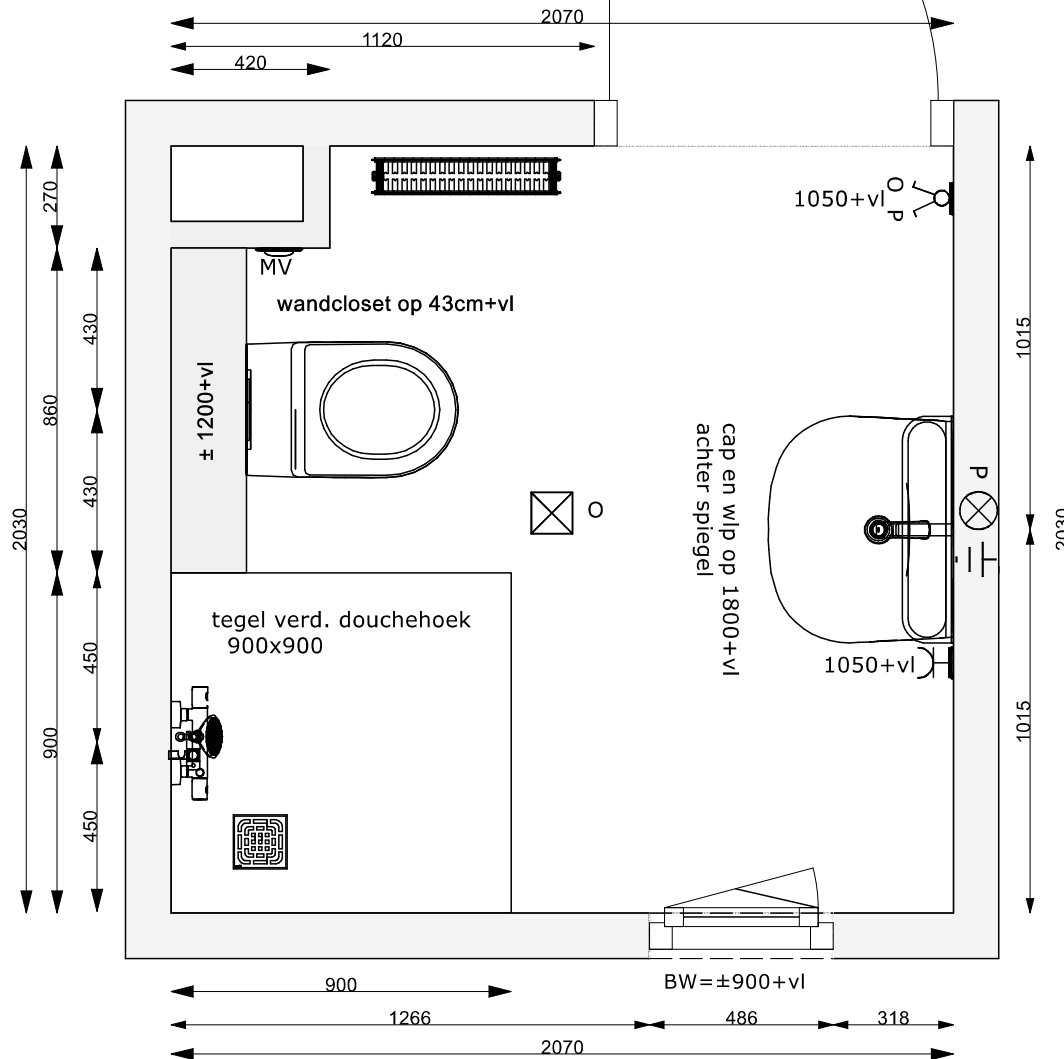

Handtekening:

Toilet F2

Schaal: 1:20

Project: Waterzoom

Toilet bnr 7 - 9.avs

Datum 15-4-2023

Handtekening:

Badk C3 / D1 / E2