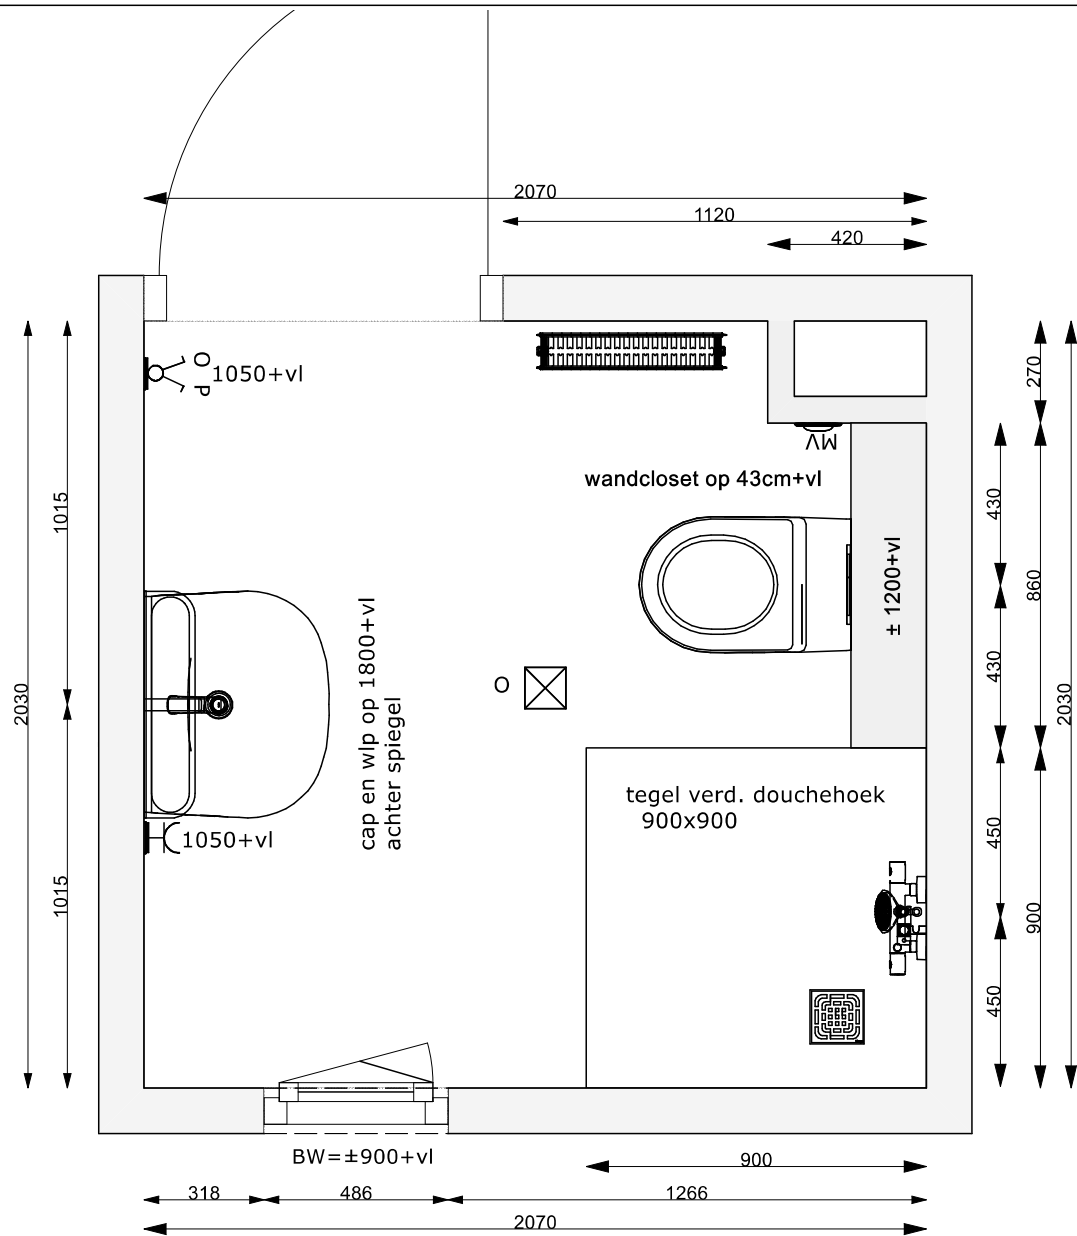

Handtekening:

Toilet C1sp / C3sp / D1sp / E1sp

Schaal: 1:20

Project: Waterzoom

Badk bnr 11-13-15-17-19-20.avs

Datum 15-4-2023