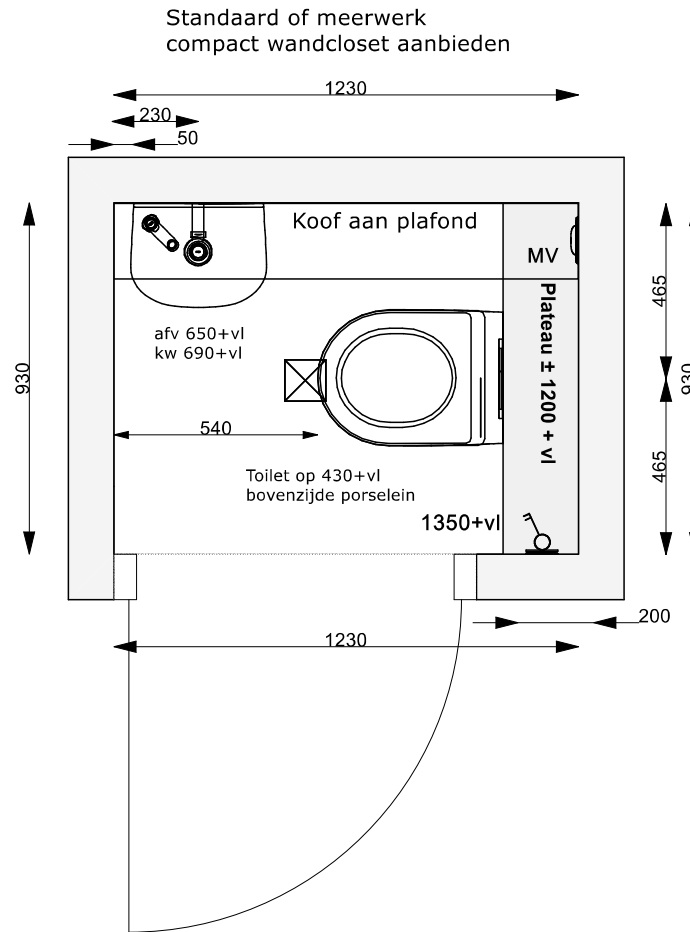

Badk bnr 7 - 9.avs

Datum 15-4-2023

Handtekening:

Toilet F2sp / F1sp

Schaal: 1:20

Project: Waterzoom

Toilet bnr 6 - 8.avs

Datum 15-4-2023