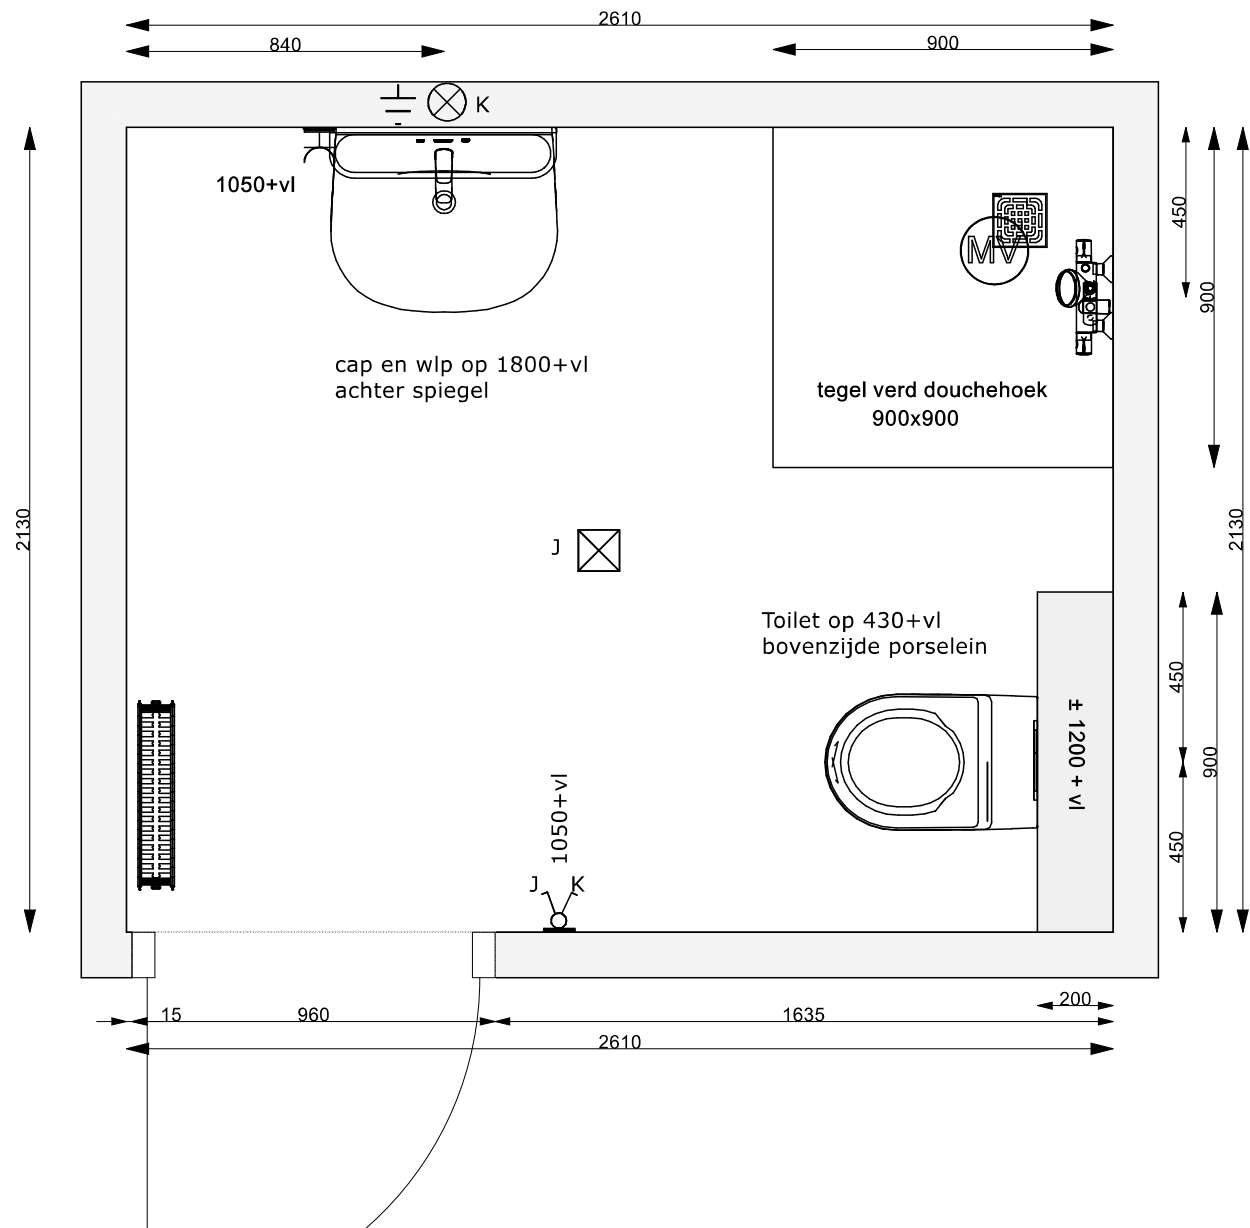

Handtekening:

Badk F1sp / F2sp

Schaal: 1:20

Project: Waterzoom

Badk bnr 6 - 8.avs

Datum 15-4-2023