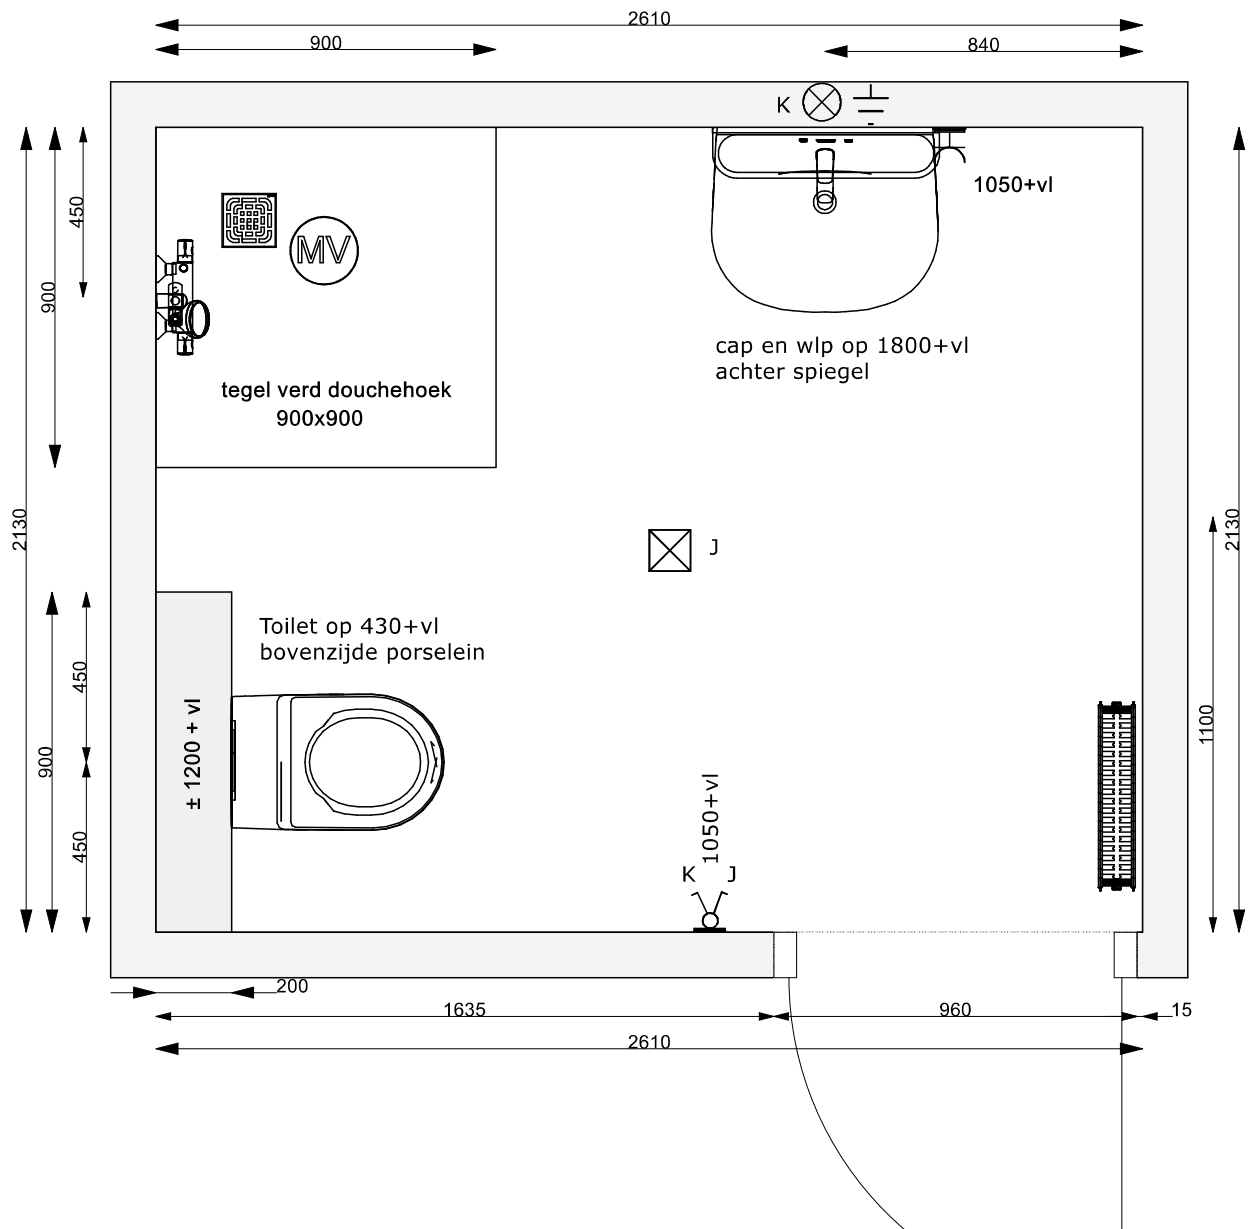

Handtekening:

Badk F2

Schaal: 1:20

Project: Waterzoom

Badk bnr 7 - 9.avs

Datum 15-4-2023