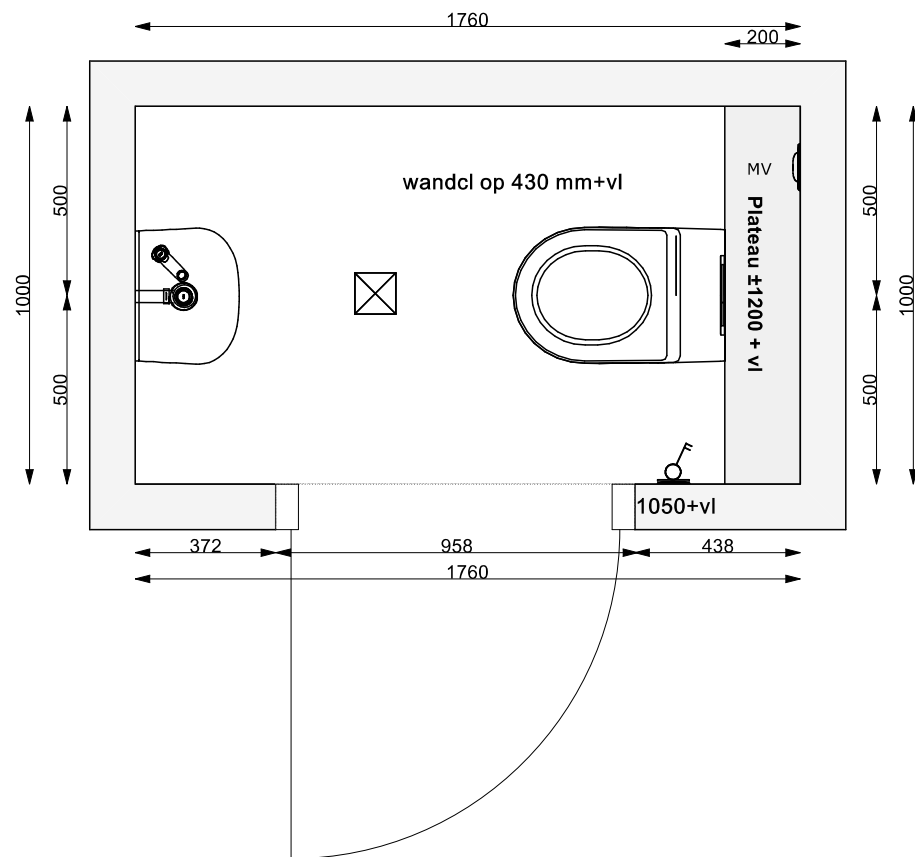

Handtekening:

Toilet C2 / C3 / D1 / E2

Schaal: 1:20

Project: Waterzoom

Toilet bnr 10-12-14-16-18.avs

Datum 15-4-2023