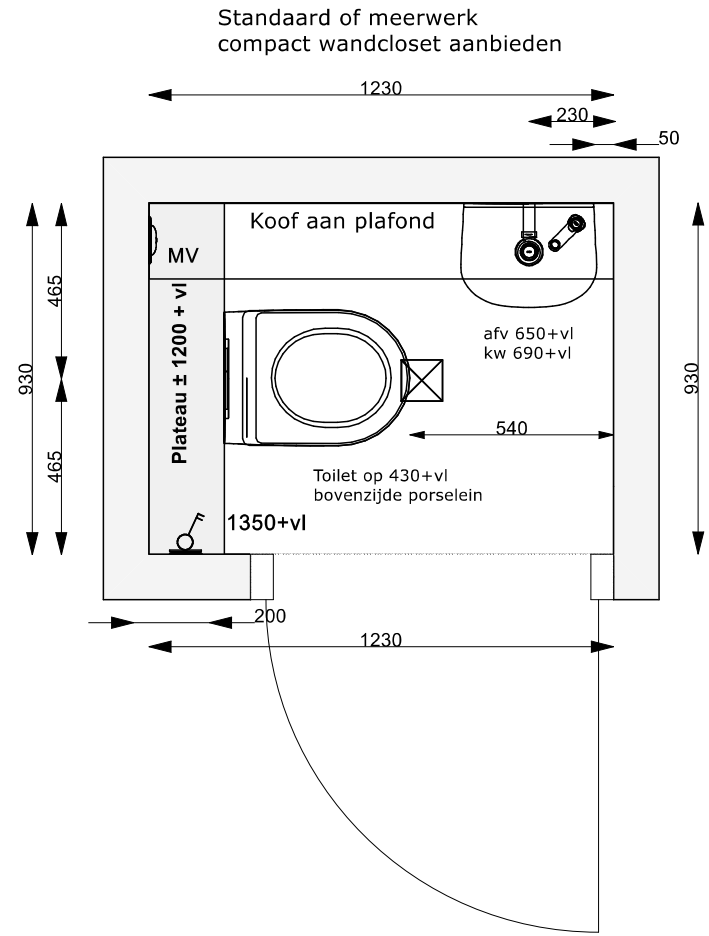

Handtekening:

Toilet F2sp / F1sp

Schaal: 1:20

Project: Waterzoom

Toilet bnr 6 - 8.avs

Datum 15-4-2023