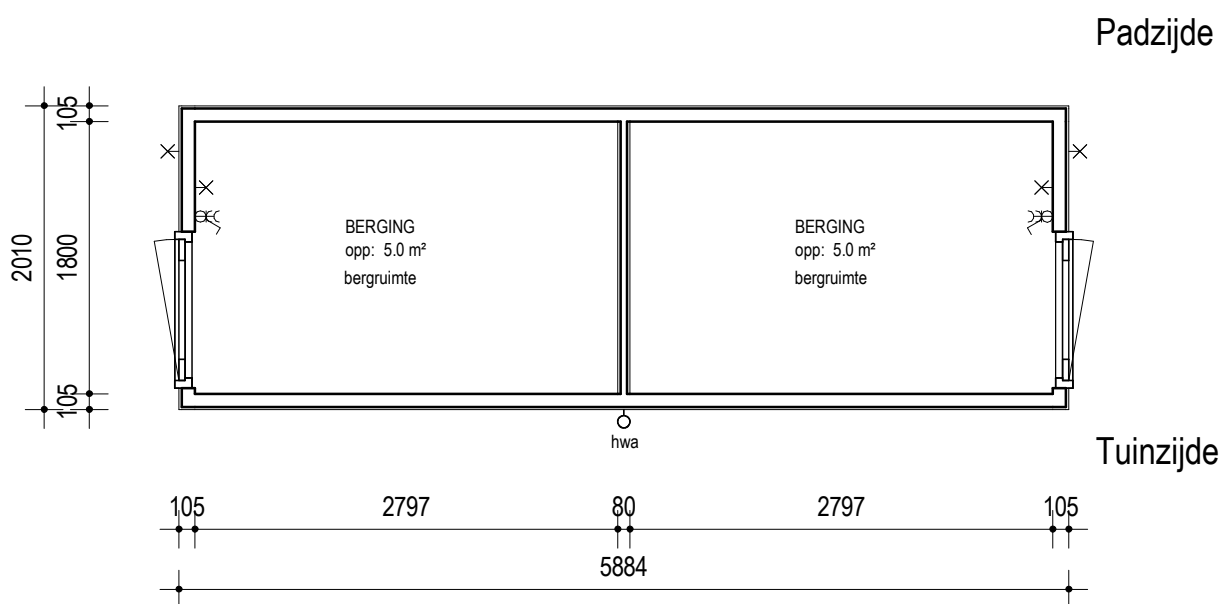

GEVELAANZICHT PADZIJDE

RECHTERGEVEL

GEVELAANZICHT TUINZIJDE

LINKERGEVEL

1 : 50

PLATTEGROND

PROJECT :	EDE SCHERF 7 WEST
OMSCHRIJVING :	DUBBELE BERGING
BOUWNUMMER(S) :	01 t/m 04, 11, 12, 14 t/m 19, 23, 25, 27, 29, 35, 37, 39, 41, 43, 45, 47, 49, 55 en 57
SCHAAL :	1 : 50
DATUM :	21-04-2023